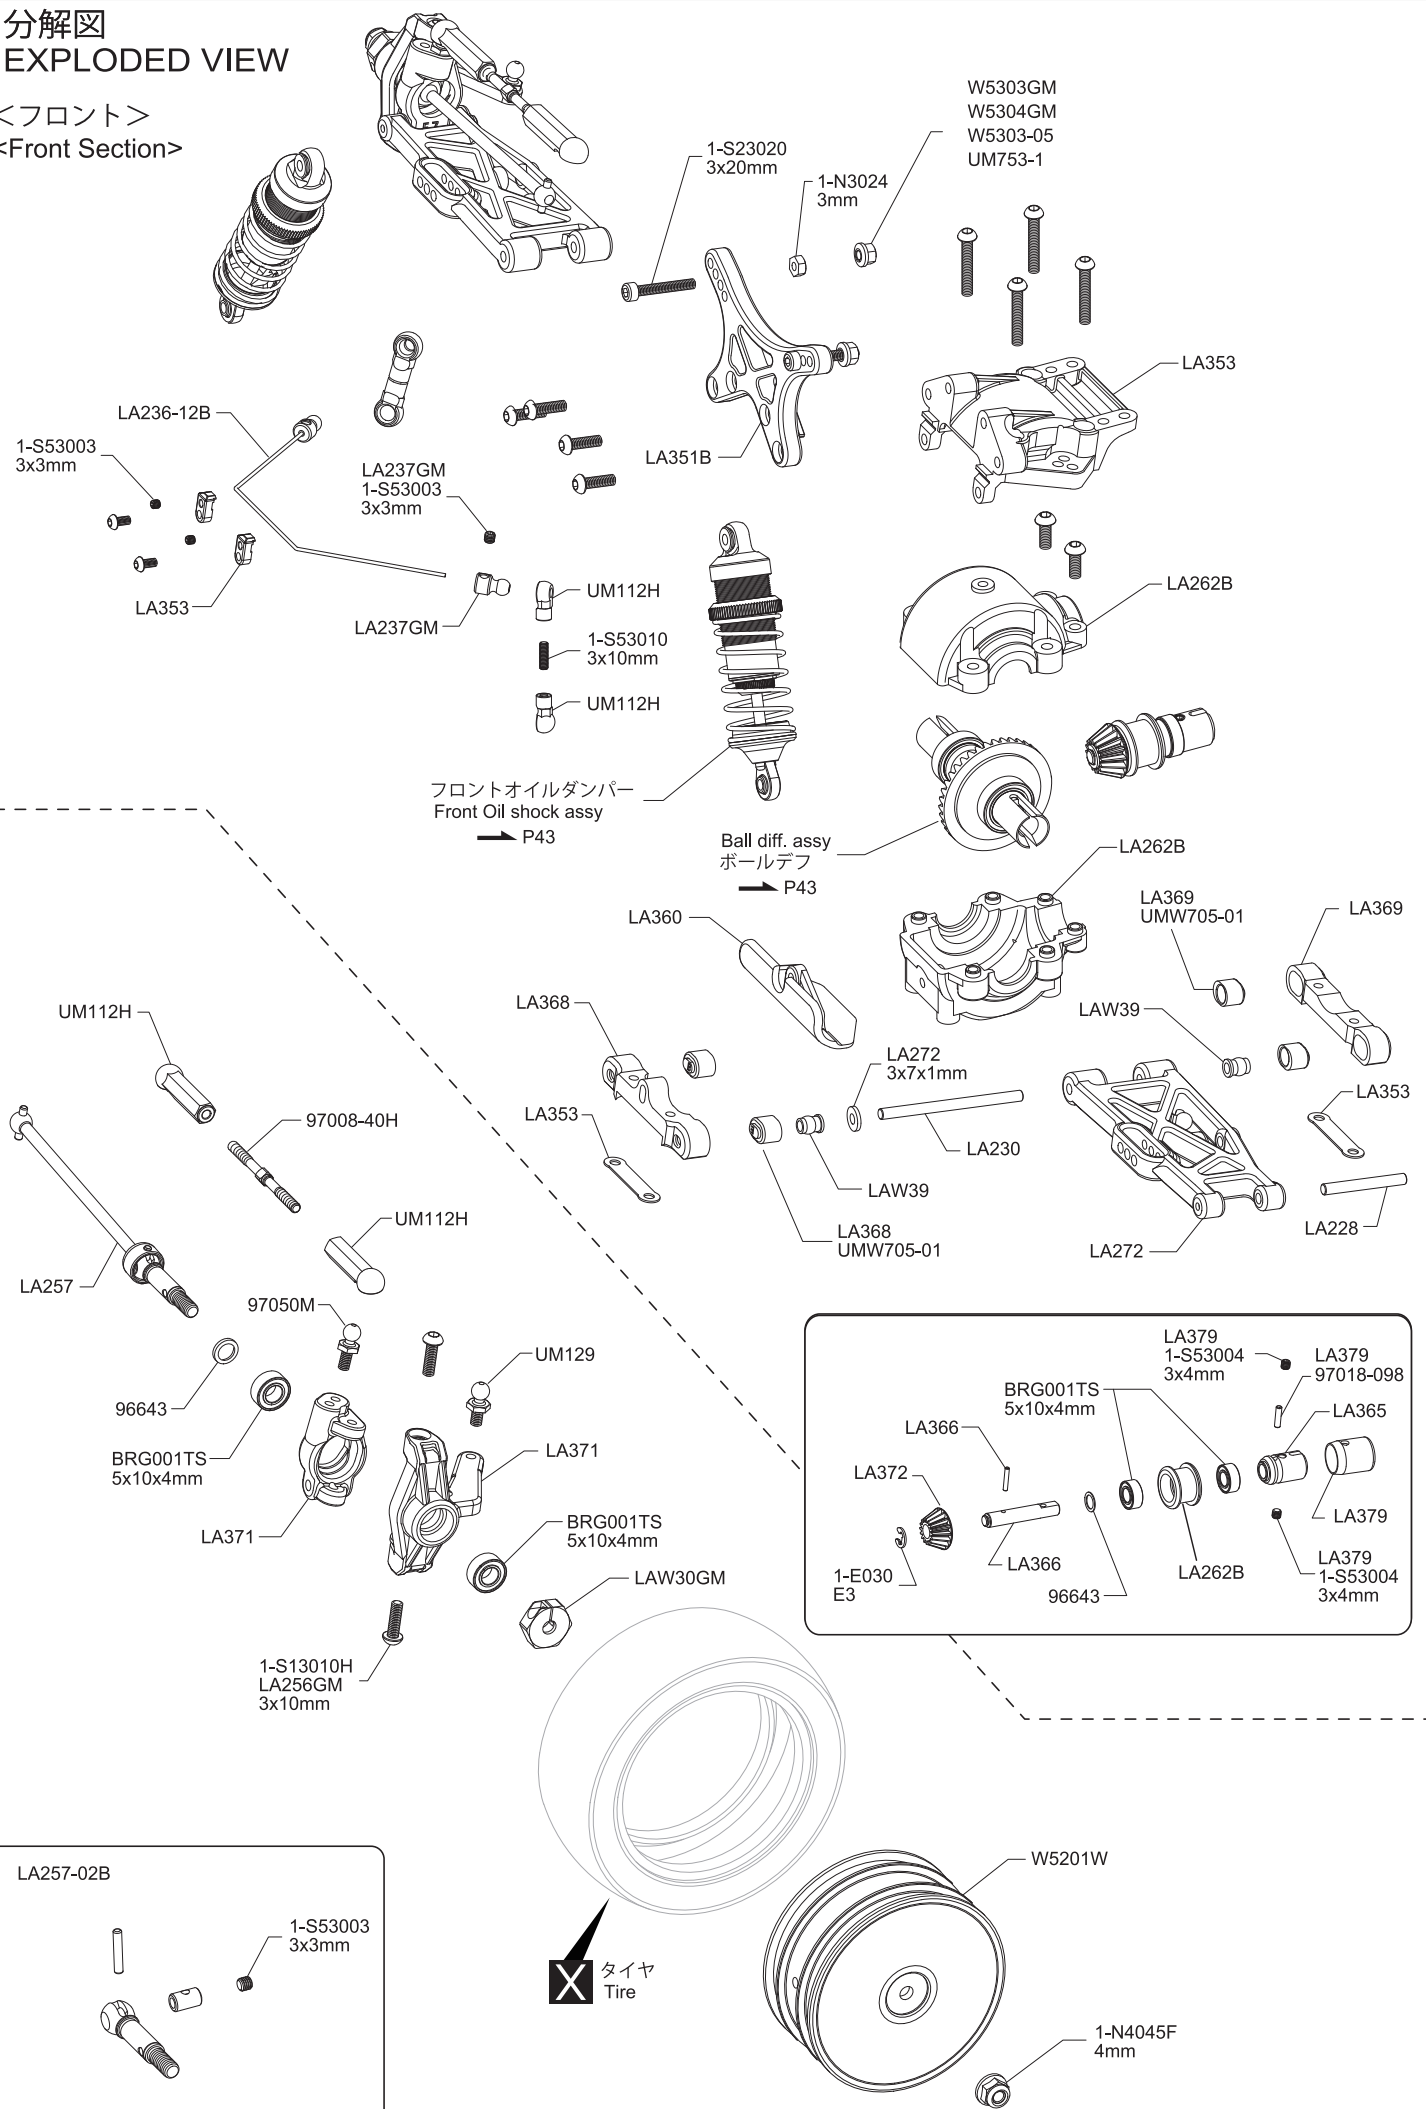

● 分解図
EXPLODED VIEW

<フロント>
<Front Section>

● 分解図
EXPLODED VIEW

<サーボセイバー>
<Servo Saver>

<センターバルク>
<Center Balkhead>

<シャシー>
<Chassis>

● 分解図
EXPLODED VIEW

<リヤセクション>
<Rear Section>

● 分解図 EXPLODED VIEW

<ボールデフ> <Ball Diff.>

<センターデフ> <Center Diff.>

<オイルダンパー> <Oil Shock>