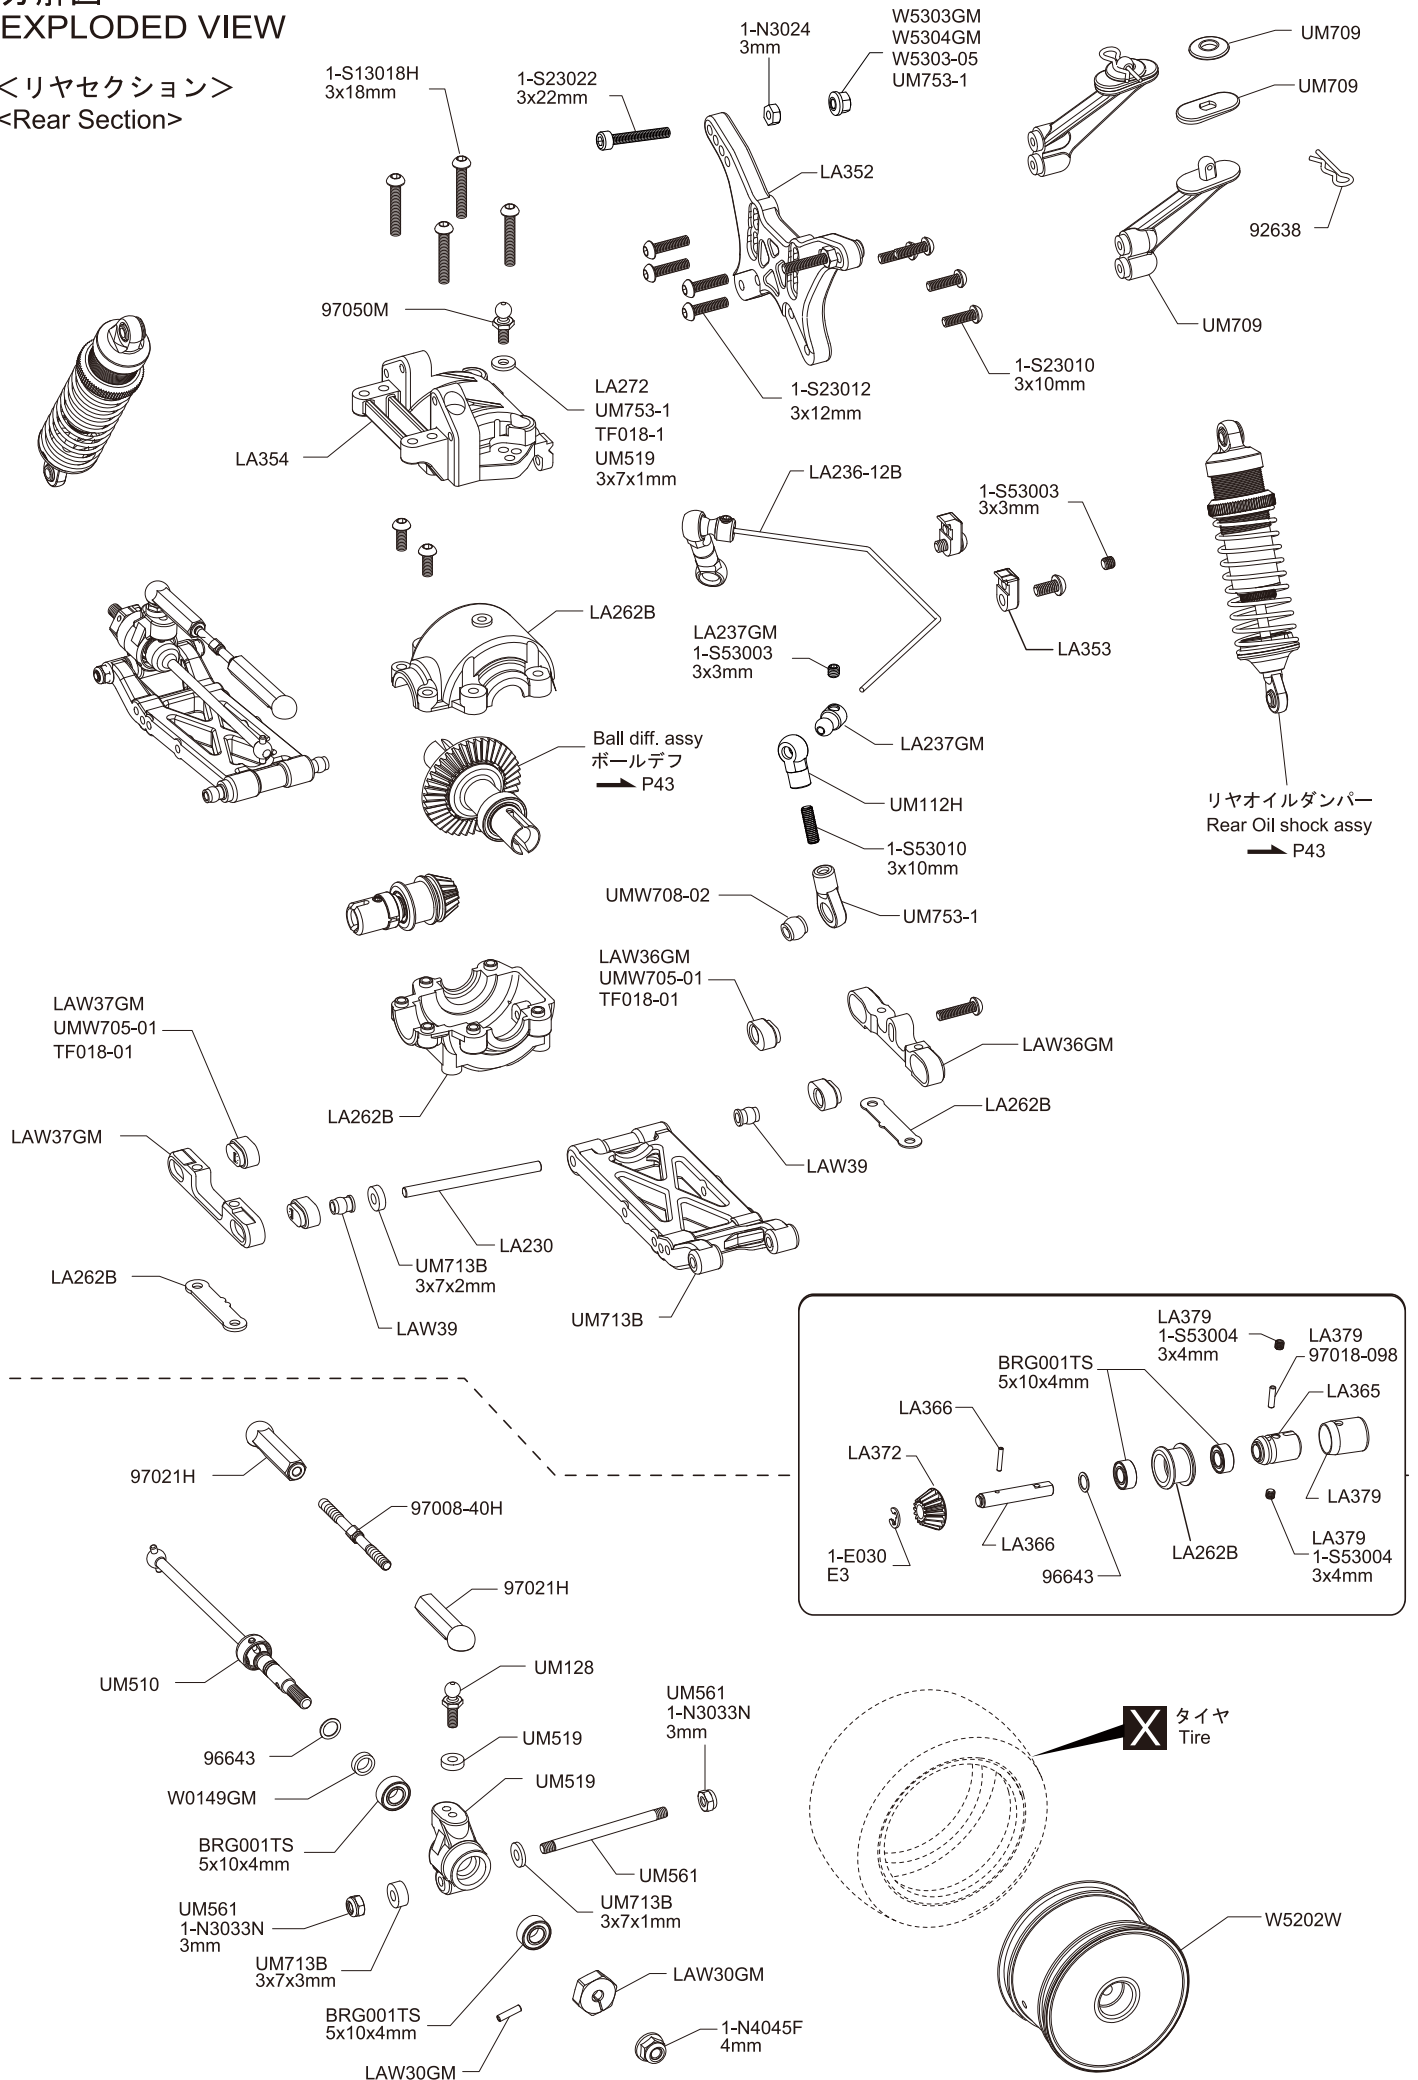

● 分解図
EXPLODED VIEW

<フロント>
<Front Section>

● 分解図
EXPLODED VIEW

<サーボセイバー>
<Servo Saver>

<センターバルク>
<Center Balkhead>

<シャシー>
<Chassis>

● 分解図
EXPLODED VIEW

<リヤセクション>
<Rear Section>

● 分解図 EXPLODED VIEW

<ボールデフ> <Ball Diff.>

<センターデフ> <Center Diff.>

<オイルダンパー> <Oil Shock>