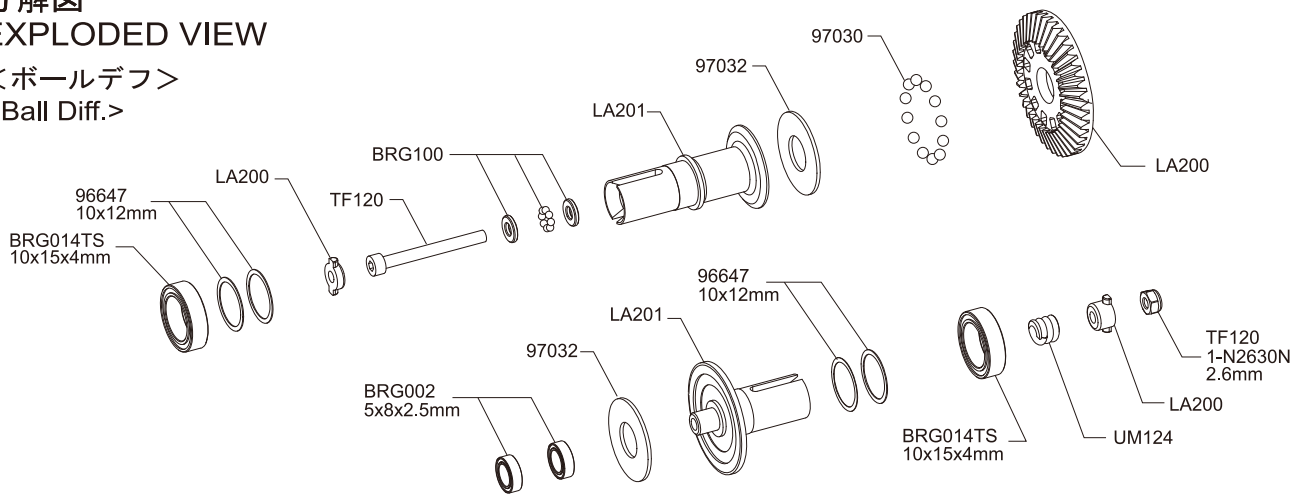

● 分解図
EXPLODED VIEW

<フロント>
<Front Section>

● 分解図
EXPLODED VIEW

<サーボセイバー>
<Servo Saver>

<センターバルク>
<Center Balkhead>

<シャシー>
<Chassis>

● 分解図
EXPLODED VIEW

<リヤセクション>
<Rear Section>

● 分解図 EXPLODED VIEW

<ボールデフ> <Ball Diff.>

<センターデフ> <Center Diff.>

<オイルダンパー> <Oil Shock>