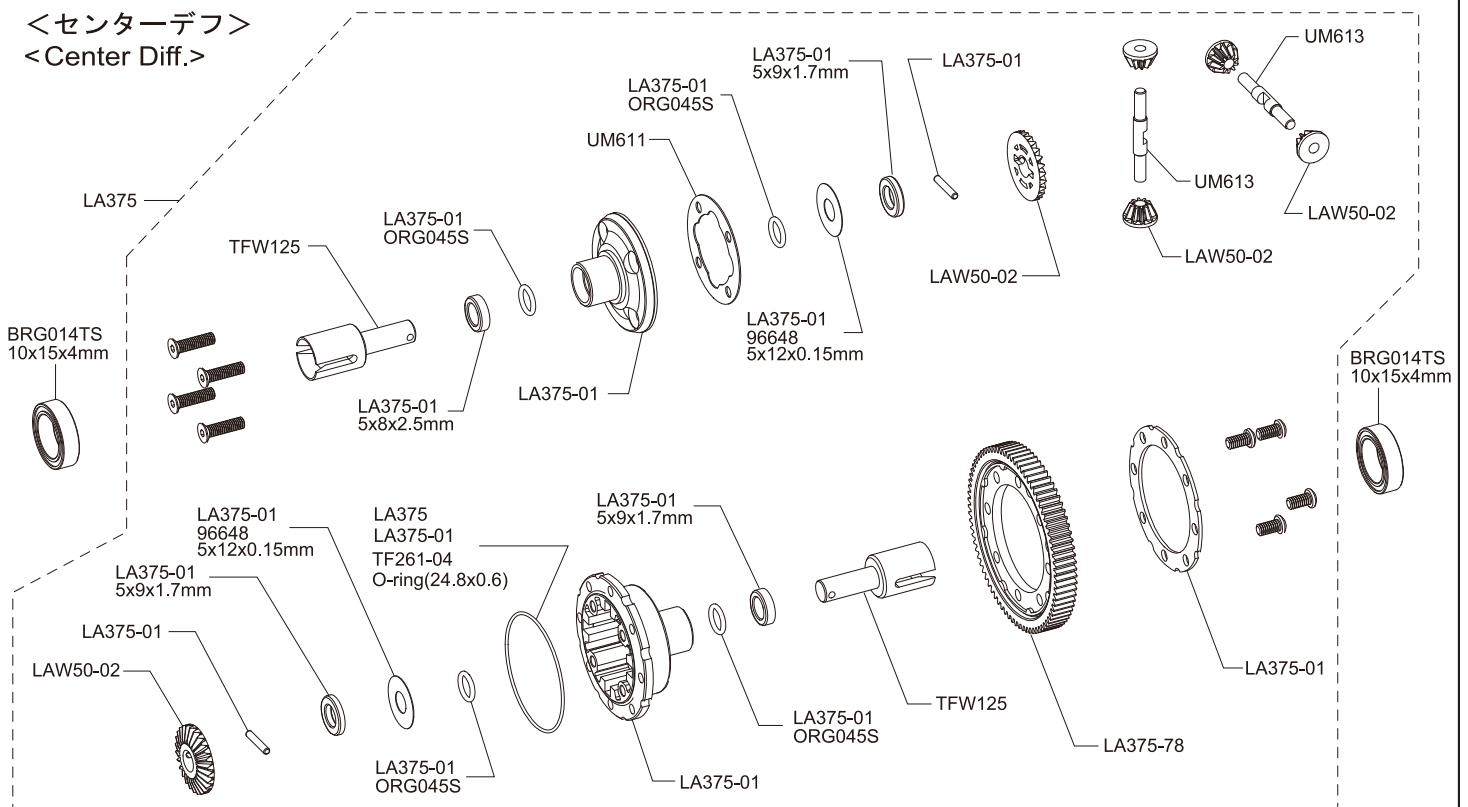

● 分解図
EXPLODED VIEW

<フロント>
<Front Section>

● 分解図
EXPLODED VIEW

<サーボセイバー>
<Servo Saver>

<センターバルク>
<Center Balkhead>

<シャシー>
<Chassis>

● 分解図
EXPLODED VIEW

<リヤセクション>
<Rear Section>

● 分解図 EXPLODED VIEW

<ボールデフ> <Ball Diff.>

<センターデフ> <Center Diff.>

<オイルダンパー> <Oil Shock>